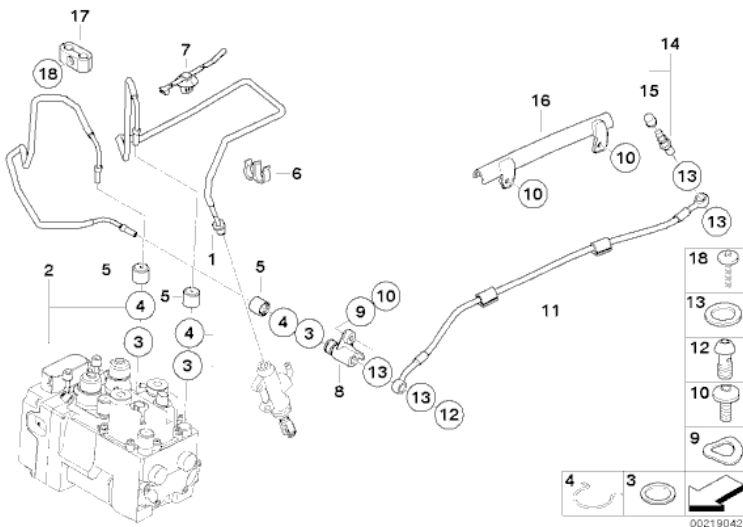

K28 R 1200 ST (0328,0338) Bremsleitung hinten I-ABS Generation 1

RealOEM.com Home => [Anderes Fahrzeug auswählen](#) => [Bremsen](#) => [Hinterradbremsen](#)

Nr.	Beschreibung	Erläuterungen	Anzahl	Von	Bis	Teilenummer	Preis	Ergänzungen
01	Satz Bremsleitung Steuerkreis hinten		1	08/2006	34327696062		\$56.60	+Pfand
02	Satz Bremsleitung Bremskreis hinten		1	08/2006	34327696063		\$66.06	+Pfand
03	Dichtring		4	08/2006	34517661591		\$3.83	
04	Klammer		4	08/2006	34517654982		\$3.58	
05	Abdeckkappe		4	08/2006	34517654981		\$5.37	
06	Abstandshalter		2	08/2006	34327675533		\$1.39	
07	Kabelband mit Halter		2	08/2006	12527527852		\$1.74	
08	Adapter		1	08/2006	34327673768		\$59.61	
09	Federscheibe	B6	1	08/2006	07119932099		\$0.38	
10	Linsenschraube mit Losdrehsicherung	M6X16	1	08/2006	46637659459		\$1.93	
11	Bremsschlauch Stahlflex		1	08/2006	34327673646		\$90.14	+Pfand
12	Hohlschraube	M10X1	1	08/2006	34327667316		\$7.10	
13	Dichtring	A10X13,5-CU	4	08/2006	07119963072		\$0.11	
14	Verschlusschraube mit Entlüftung		1	08/2006	34327673647		\$10.49	
15	Kappe		1	08/2006	34212314001		\$6.09	
16	Abdeckung		1	08/2006	34327675056		\$10.67	
17	Halter		1	08/2006	34321458272			
18	Schraube		1	08/2006	34321458252			

Ergänzungen

- +Pfand = plus Altteilepfand (Möglicherweise muss das Altteil im Austausch abgegeben werden)

Ads by RealOEM
 Eres un experto usando catálogos de partes para BMW?
 Queremos ofrecerte una carrera con prospección como representante de servicio al cliente trabajando desde casa. Si usted esta interesado, pulsar acá y envíe su [currículo](#)