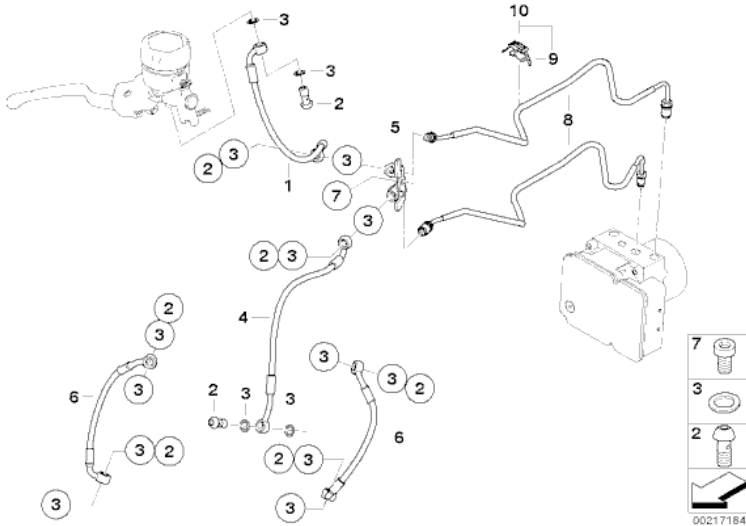

K28 R 1200 ST (0328,0338) Bremsleitung vorn I-ABS Generation 2

[RealOEM.com Home](#) => [Anderes Fahrzeug auswählen](#) => [Bremsen](#) => [Vorderradbremse](#)

Anzeigen

Nr.	Beschreibung	Erläuterungen	Anzahl	Von	Bis	Teilenummer	Preis	Ergänzungen
Für Fahrzeuge mit I-ABS Generation 2								
		X630A=Ja						
01	Bremsschlauch Stahlflex		1	08/2006		34327672410	\$73.10	+Pfand
02	Hohlschraube	M10X1	?	08/2006		34327667316	\$7.10	
03	Dichtring	A10X13,5-CU	?	08/2006		07119963072	\$0.11	
04	Bremsschlauch Stahlflex		1	08/2006		34327679149	\$84.31	+Pfand
05	Verteilerstück		1	08/2006		34322330717	\$27.00	
06	Bremsschlauch Stahlflex links		1	08/2006		34327673281	\$69.15	+Pfand
06	Bremsschlauch Stahlflex rechts		1	08/2006		34327673282	\$69.15	+Pfand
07	Isa-Schraube	M6X12	1	08/2006		07129903805	\$2.14	
08	Reparatursatz Bremsleitungen vorne		1	08/2006		34327722288	\$62.64	
nur in Verbindung mit								
--	Leitungshalter 2-fach		1	08/2006		34327704570	\$2.80	
09	Kabelband	L=200MM/B=3,6MM	?	08/2006		61131367599	\$0.43	
10	Leitungshalter 2-fach		1	08/2006		34327704570	\$2.80	

Ergänzungen

- +Pfand = plus Altheilpfand (Möglicherweise muss das Alteil im Austausch abgegeben werden)

Ads by RealOEM

Eres un experto usando catálogos de partes para BMW? Queremos ofrecerte una carrera con prospección como representante de servicio al cliente trabajando desde casa. Si usted esta interesado, pulsar acá y envíe su [curriculo](#)

Ads by Google

[Ads by Google](#) [BMW](#) [Braking Brake](#) [E39 BMW Parts](#) [Brake Parts](#)

Copyright © RealOEM.com