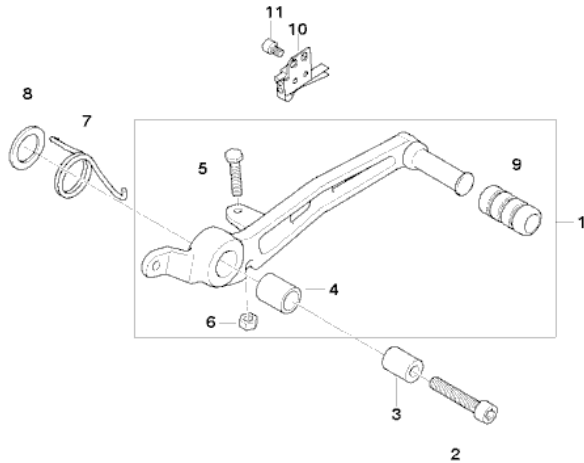

**K28 R 1200 ST (0328,0338) Fussbremshebel**RealOEM.com Home => [Anderes Fahrzeug auswählen](#) => [Fussbetätigung](#) => [Bremsfusshebel mit Verbindungsgestänge](#)

Anzeigen

**Gutscheine zum Drucken**

Drucke Dir Gutscheine mit bis zu  
70% Rabatt in Hamburg. Jetzt !  
[www.Gutscheine.GROUPON.de](http://www.Gutscheine.GROUPON.de)

Ads by Google

Nr.	Beschreibung	Erläuterungen	Anzahl	Von	Bis	Teilenummer	Preis	Ergänzungen
	Einstellhinweis in Reparaturanleitung beachten!							
01	Fussbremshebel		1			35217679096	\$181.06	+Pfand
02	Linsenschraube	M8X45	1			35217677528	\$6.61	
03	Buchse		1			35212345837	\$7.25	
04	Lagerbuchse		1			35211450231	\$5.22	
05	Sechskantschraube	M6X20-8.8ZNS3	1			35211231067	\$1.54	
06	Sechskantmutter	M6	1			07119904705		
07	Drehfeder		1			35217670901	\$18.49	
08	Scheibe	8,4X24X2-ZNS3	1			07119904164	\$0.40	
09	Muffe		1			23411341592	\$11.94	
10	Mikroschalter Steuerstrom Fussbremse L=580MM		1			61312305988	\$60.21	+Pfand
11	Isa-Schraube	M5X8	1			07129905167		