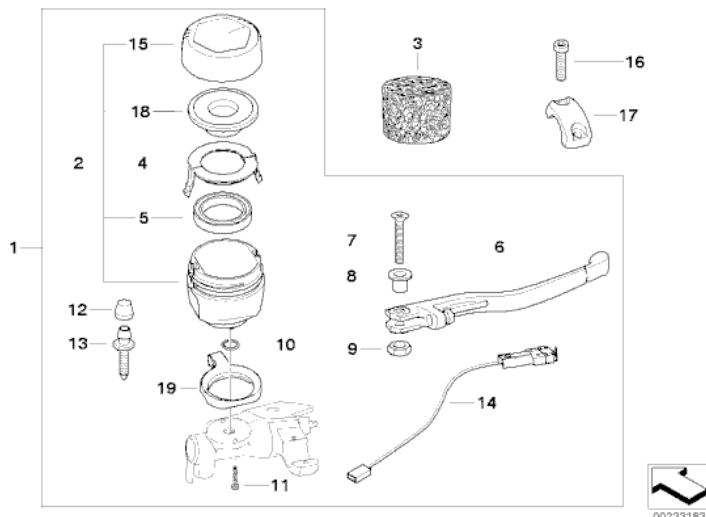

## K28 R 1200 ST (0328,0338) Handbremsarmatur

[RealOEM.com Home](#) => [Anderes Fahrzeug auswählen](#) => [Lenkung](#) => [Handarmatur](#)

Anzeigen

**Precision Technology Supplies Ltd**

Stainless Steel Micro Screws Handbook available now

[Click here for more details](#)

[www.microscrews.co.uk](http://www.microscrews.co.uk) [Ads by Google](#)

Nr.	Beschreibung	Erläuterungen	Anzahl	Von	Bis	Teilenummer	Preis	Ergänzungen
01	Handbremsarmatur	D=16MM	1		08/2006	32727669905	\$408.02	+Pfand
	<b>Für Fahrzeuge mit I-ABS Generation 2 = Nein</b>	X630A=Nein						
01	Handbremsarmatur	D=16MM	1	08/2006		32727669905	\$408.02	+Pfand
	<b>Für Fahrzeuge mit I-ABS Generation 2</b>	X630A=Ja						
01	Handbremsarmatur mit Zentralventil	D=16MM	1			32727699995	\$431.28	+Pfand
02	Ausgleichbehälter		1			34317658914	\$54.21	
04	Sicherungsscheibe		1			32727674000	\$6.79	
05	Faltenbalg		1			32727673999	\$13.31	
	nur für Reparatur beim Händler							
06	Handbremshebel		1			32727691636	\$81.50	+Pfand
	siehe Angebot Sonderzubehör HG 77							
07	Senkschraube	M5X30	1			32727673989	\$6.44	
08	Hülse		1			32727673990	\$8.39	
09	Sechskantmutter selbstsichernd	M5	1			52537655579	\$1.62	
10	O-Ring		1			32727675117	\$4.09	
11	Kunststoffschraube	3X20	2			32727675118	\$3.93	
	nur passend zu							
-	Ausgleichbehälter		?			34317658914	\$54.21	
	<b>Für Fahrzeuge mit I-ABS Generation 2</b>	X630A=Ja						
12	Staubkappe		1			32727695222	\$6.09	
13	Entlüfterschraube	M5X1	1			32727695221	\$10.64	
	nur für Reparatur beim Händler							
14	Mikroschalter		1			61317671111	\$35.07	+Pfand
15	Deckel		1			32727673998	\$16.64	
16	Isa-Schraube	M5X20	2			07129904792	\$2.03	
17	Schelle		1			32727673917	\$36.74	