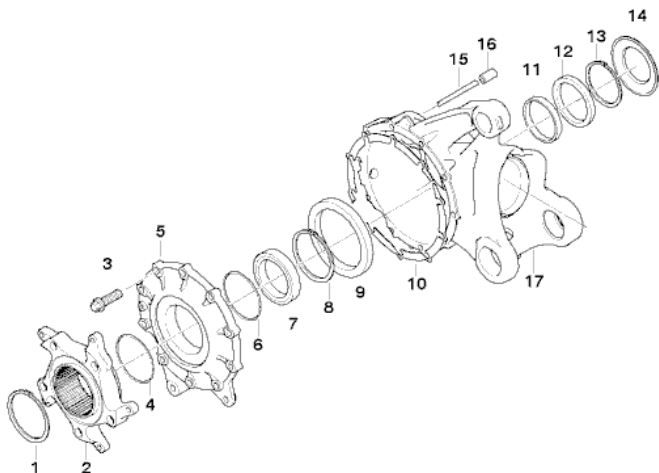

## K28 R 1200 ST (0328,0338) Hinterachsgetriebe Einzelteile

RealOEM.com Home => [Anderes Fahrzeug auswählen](#) => [Hinterachse, Hinterradantrieb, -führung](#) => [Hinterachsgetriebe Einzelteile](#)

00187788

Nr.	Beschreibung	Erläuterungen	Anzahl	Von	Bis	Teilenummer	Preis	Ergänzungen
01	Sicherungsring	62X2	1			07119905076	\$8.02	
02	Flansch		1			33117699631	\$309.48	+Pfand
--	Dichtring		1			33117699630	\$45.36	
03	Linsenschraube	M8X30	?			33117686682	\$2.23	
04	Dichtring		1			33117699630	\$45.36	
05	Gehäusedeckel Schwarz		1		08/2006	33117678445	\$227.98	+Pfand
05	Gehäusedeckel Schwarz		1	08/2006		33117699859	\$227.98	+Pfand
06	O-Ring	138X2,62	1			33117695218	\$8.15	
07	Rillenkugellager	6013-2RS	1			33117704850		AUSGELAUFEN
07	Rillenkugellager		1			33117720235		+Pfand
08	Sicherungsring	100X3	1			07119904689	\$3.45	
09	Wellendichtring	80X100X9	1			33117679864	\$34.29	
10	Passscheibe	0,600-1,000MM	2			33117653005		AUSGELAUFEN
10	Passscheibe	0,800-1,200MM	2			33117653006		AUSGELAUFEN
10	Passscheibe	0,725MM	2			33117694025		AUSGELAUFEN
10	Passscheibe	0,775MM	2			33117694026	\$24.00	
10	Passscheibe	0,825MM	2			33117694027		AUSGELAUFEN
10	Passscheibe	0,875MM	2			33117694028	\$24.00	
10	Passscheibe	0,925MM	2			33117694029	\$24.00	
10	Passscheibe	0,975MM	2			33117694030	\$24.00	
10	Passscheibe	1,025MM	2			33117694031	\$24.00	
10	Passscheibe	1,075MM	2			33117694032	\$24.00	
10	Passscheibe	1,125MM	2			33117694033	\$24.00	
10	Passscheibe	1,175MM	2			33117694034	\$24.00	
10	Passscheibe	1,225MM	2			33117694035	\$24.00	
10	Passscheibe	1,275MM	2			33117694036	\$24.00	
11	Nadelhülse		1			33117674121	\$58.89	
12	Wellendichtring	60X75X8	1			33117679862	\$21.71	
13	Sicherungsring	75X2	1			33117675132	\$2.06	
14	Abdeckung		1			33117665055	\$5.12	
15	Spannstift	2X36	1			07119905666	\$6.82	
16	Spannstift	3,5X8-ST	1			07119905584	\$6.82	
17	Getriebegehäuse silber		1			33117705705	\$864.71	+Pfand