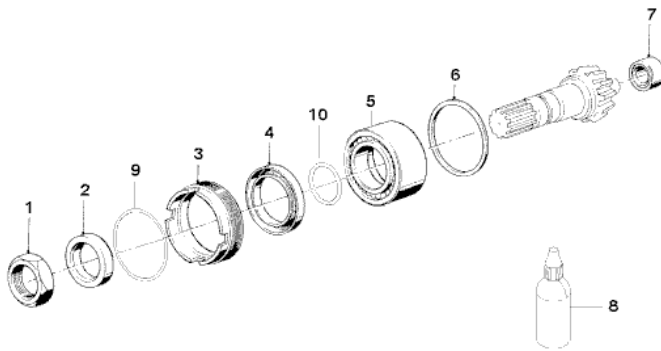

**K28 R 1200 ST (0328,0338) Kegellrad/Distanzscheiben**RealOEM.com Home => [Anderes Fahrzeug auswählen](#) => [Hinterachse, Hinterradantrieb, -führung](#) => [Hinterachsgetriebe Einzelteile](#)

Anzeigen

00153887

Nr.	Beschreibung	Erläuterungen	Anzahl	Von	Bis	Teilenummer	Preis	Ergänzungen
01	Mutter	M24X1,5	1			33121450497	\$7.78	
02	Druckring		1			33117701691	\$16.07	
03	Gewinding		1			33117665034	\$66.45	
04	Wellendichtring	35X47X7	1			33117679860	\$18.65	
05	AX-Lager	25X62X25,4	1			33122310925		+Pfand, AUSGELAUFEN
05	AX-Lager	62X25X25,4	1			33117699866	\$130.39	+Pfand
06	Distanzscheibe	1,500MM	1			33121230717	\$6.37	
06	Distanzscheibe	1,550MM	1			33121230718	\$6.37	
06	Distanzscheibe	1,600MM	1			33121230719	\$6.37	
06	Distanzscheibe	1,650MM	1			33121230720	\$6.37	
06	Distanzscheibe	1,700MM	1			33121230721	\$6.37	
06	Distanzscheibe	1,750MM	1			33121230722	\$6.37	
06	Distanzscheibe	1,800MM	1			33121230723	\$6.37	
06	Distanzscheibe	1,850MM	1			33121230724	\$6.37	
06	Distanzscheibe	1,900MM	1			33121230725	\$6.37	
06	Distanzscheibe	1,950MM	1			33121230726	\$6.37	
06	Distanzscheibe	2,000MM	1			33121230727	\$6.37	
06	Distanzscheibe	2,050MM	1			33121230728	\$6.37	
06	Distanzscheibe	2,100MM	1			33121230729	\$6.57	
06	Distanzscheibe	2,150MM	1			33121230730	\$6.57	
06	Distanzscheibe	2,200MM	1			33121230731	\$6.57	
06	Distanzscheibe	2,250MM	1			33121230732	\$6.57	
06	Distanzscheibe	2,300MM	1			33121230733	\$6.57	
06	Distanzscheibe	2,350MM	1			33121230734	\$6.57	
06	Distanzscheibe	2,400MM	1			33121230735	\$6.57	
06	Distanzscheibe	2,450MM	1			33121230736	\$6.57	
06	Distanzscheibe	2,500MM	1			33121230737	\$6.57	
07	Nadellager	30X16	1		08/2006	33117683038	\$53.81	
07	Nadellager	32X16	1	08/2006		33117699865		AUSGELAUFEN
08	Kleber Loctite 577	50ML	1			33112328736		
09	O-Ring	58X2,62	1			07119904691	\$2.67	
10	O-Ring	24X1,1	1			33117698274	\$1.67	