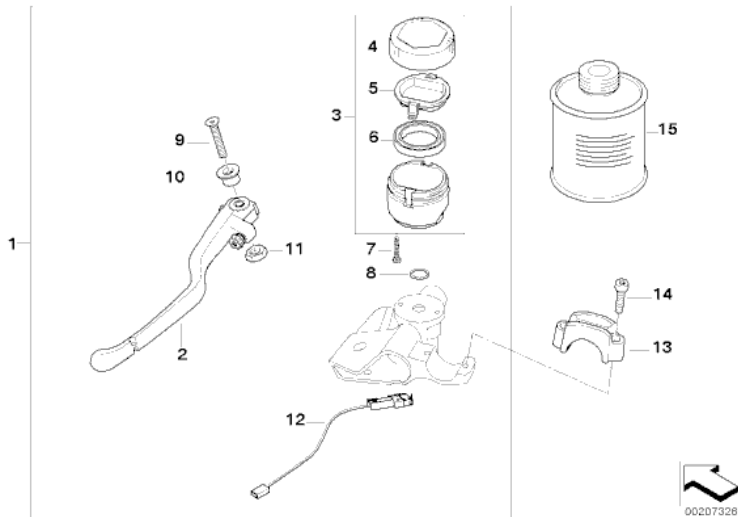

## K28 R 1200 ST (0328,0338) Kupplungsarmatur

RealOEM.com Home => [Anderes Fahrzeug auswählen](#) => [Lenkung](#) => [Handarmatur](#)

Anzeigen

| Nr. | Beschreibung                      | Erläuterungen | Anzahl | Von | Bis | Teilenummer | Preis    | Ergänzungen |
|-----|-----------------------------------|---------------|--------|-----|-----|-------------|----------|-------------|
| 01  | Kupplungsarmatur                  |               | 1      |     |     | 32727694290 | \$408.02 | +Pfand      |
| 02  | Kupplungshebel                    |               | 1      |     |     | 32727691637 | \$81.50  | +Pfand      |
|     | siehe Angebot Sonderzubehör HG 77 |               |        |     |     |             |          |             |
| 03  | Ausgleichsbehälter                |               | 1      |     |     | 32727675759 | \$50.27  | +Pfand      |
| 04  | Deckel                            |               | 1      |     |     | 21527674106 | \$16.64  |             |
| 05  | Sicherungsscheibe                 |               | 1      |     |     | 21527674108 | \$6.79   |             |
| 06  | Faltenbalg                        |               | 1      |     |     | 21527674107 | \$13.31  |             |
| 07  | Kunststoffschraube                | 3X20          | 2      |     |     | 32727675118 | \$3.93   |             |
| 08  | O-Ring                            |               | 1      |     |     | 32727678443 | \$2.67   |             |
| 09  | Senkschraube                      | M5X30         | 1      |     |     | 32727673989 | \$6.44   |             |
| 10  | Hülse                             |               | 1      |     |     | 32727673990 | \$8.39   |             |
| 11  | Sechskantmutter selbstsichernd    | M5            | 1      |     |     | 52537655579 | \$1.62   |             |
|     | nur für Reparatur beim Händler    |               |        |     |     |             |          |             |
| 12  | Mikroschalter                     |               | 1      |     |     | 61317671111 | \$35.07  | +Pfand      |
|     | nur in Verbindung mit             |               |        |     |     |             |          |             |
| -   | Madenschraube                     | M4X8          | 1      |     |     | 32727673996 | \$3.86   |             |
| -   | Druckstück                        |               | 1      |     |     | 32727675747 | \$7.05   |             |
| 13  | Schelle                           |               | 1      |     |     | 32727673917 | \$36.74  |             |
| 14  | Isa-Schraube                      | M5X20         | 2      |     |     | 07129904792 | \$2.03   |             |
| 15  | Hydrauliköl Vitalol V10           | 250ML         | ?      |     |     | 21520392546 |          |             |