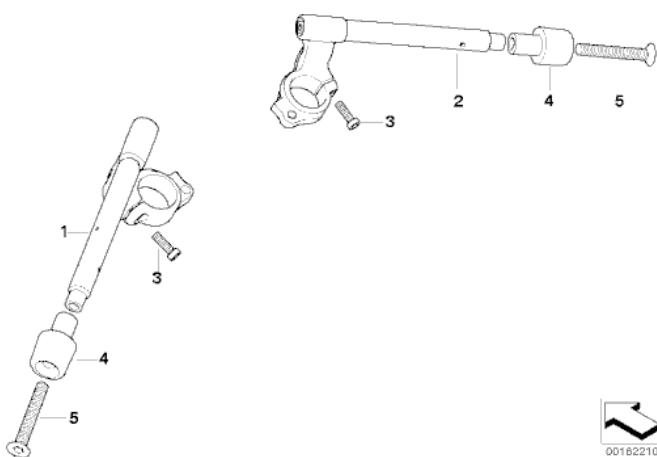

K28 R 1200 ST (0328,0338) LenkerRealOEM.com Home => [Anderes Fahrzeug auswählen](#) => [Lenkung](#) => [Motorradlenker](#)

Anzeigen

Nr.	Beschreibung	Erläuterungen	Anzahl	Von	Bis	Teilenummer	Preis	Ergänzungen
01	Lenker verstellbar links		1			32717677545	\$251.58	+Pfand
02	Lenker verstellbar rechts		1			32717677546	\$251.58	+Pfand
03	Isa-Schraube	M8X25	2			07129904066	\$2.80	
04	Lenkergewicht	300G	2			32717673846	\$41.17	
05	Senkkopfschraube	M12X80	2			32717651822		AUSGELAUFEN
05	Senkschraube	M12X1,5X80-MKL	2			32717717802	\$10.44	

Ergänzungen

- +Pfand = plus Aloteilepfand (Möglicherweise muss das Aloteil im Austausch abgegeben werden)
- AUSGELAUFEN = Das Teil wird nicht länger angeboten.

Ads by RealOEM

Eres un experto usando catálogos de partes para BMW? Queremos ofrecerte una carrera con prospección como representante de servicio al cliente trabajando desde casa. Si usted esta interesado, pulsar acá y envíe su [currículo](#)