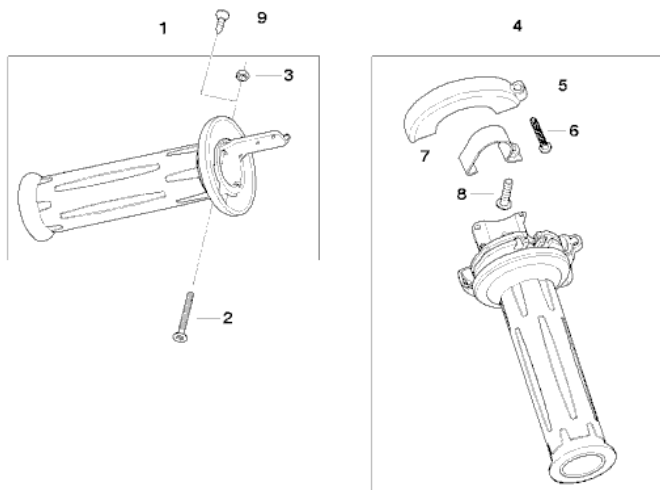

K28 R 1200 ST (0328,0338) Lenkergriff unbeheizt

[RealOEM.com Home](#) => [Anderes Fahrzeug auswählen](#) => [Lenkung](#) => [Motorradlenker](#)

Nr.	Beschreibung	Erläuterungen	Anzahl	Von	Bis	Teilenummer	Preis	Ergänzungen
01	Griff links		1			61317673549	\$43.51	+Pfand
04	Griff rechts		1			61317673550	\$109.90	+Pfand
05	Deckel		1			61317674606	\$15.86	
06	Linsenkopfschraube M4X30		1			61317678741	\$5.51	
07	Klemmschelle		1			61317674609	\$19.39	
08	Linsenschraube M5X20		1			63217654464	\$3.84	
09	Schneidschraube ISA M4X10		2			61317687509		