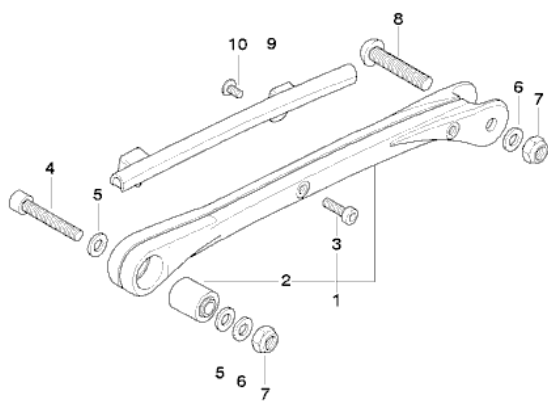

K28 R 1200 ST (0328,0338) Zugstreben mit Befestigung

RealOEM.com Home => [Anderes Fahrzeug auswählen](#) => [Hinterachse, Hinterradantrieb, -führung](#) => [Hinterachsschwinge - Befestigung](#)

Anzeigen

Nr.	Beschreibung	Erläuterungen	Anzahl	Von	Bis	Teilenummer	Preis	Ergänzungen
01	Strebe Silber	L=380MM	1			33177672457	\$186.48	+Pfand
02	Gummilager		1			33172312249	\$22.41	
03	Torxsensschraube	M6X16 MK ZNS3	1			07129905261	\$0.96	
04	Isa-Schraube	M10X55 MK	1			07129906213	\$3.68	
05	Anlaufscheibe		2			33177655783	\$1.33	
06	Beilagscheibe	A10,5	2			07119931020		AUSGELAUFEN
07	Sechskantmutter selbstsichernd	M10	2			07129964676		AUSGELAUFEN
07	Flanschmutter	M10-10-ZNS3	2			07119904670	\$0.64	
08	Isa-Schraube	M10X55 10.9 ZNS	1			33177674574	\$3.19	
09	Abdeckung		1			34327675056	\$10.67	
10	Linsenschraube mit Losdrehsicherung	M6X16	2			46637659459	\$1.93	