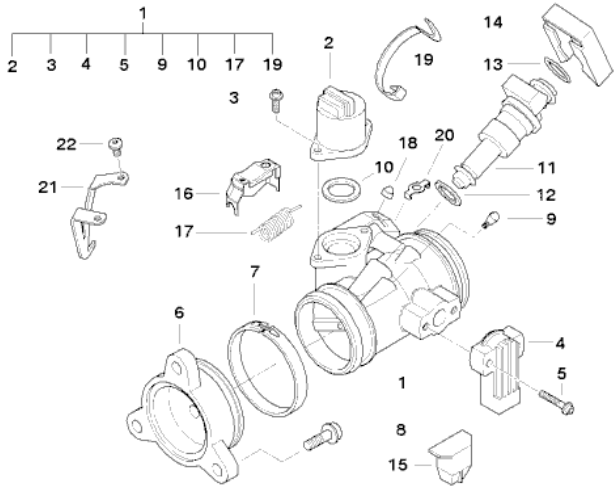

K28 R 1200 ST (0328,0338) Drosselklappenstutzen

RealOEM.com Home => [Anderes Fahrzeug auswählen](#) => [Kraftstoffaufbereitung und Regelung](#) => [Einspritzanlage](#)

Anzeigen

-70% auf all you can eat
 Essen gehen und nur 30% zahlen.
 Hol dir den Mega-Rabatt & spare Bares.
www.GROUPON.de/All-You-can-Eat

Ads by Google

Nr.	Beschreibung	Erläuterungen	Anzahl	Von	Bis	Teilenummer	Preis	Ergänzungen
01	Drosselklappe links		1			13547672731	\$601.42	+Pfand
01	Drosselklappe rechts		1			13547672732	\$507.05	+Pfand
02	Leerlaufsteller		2			13547672966	\$178.54	+Pfand
03	Isa-Schraube	M5X12	4			13547682039	\$2.25	
04	Drosselklappenschalter	4 KOHM	1			13547696412	\$175.46	+Pfand
05	ISA-Schraube mit Scheibe	M4X25	2			13547701545	\$2.74	
06	Ansaugstutzen	D=42	2			11617671092	\$79.08	+Pfand
07	Spannschelle	D=61	2			11617680689	\$3.90	
08	Schraube Innentorx	M6X20	6			07129903979	\$0.96	
09	Schutzkappe		2			13547694924	\$1.20	
10	O-Ring	18,72 X 2,62	2			13547689063	\$1.67	
11	Einspritzventil	EV14	2			13617672335	\$153.50	+Pfand
12	O-Ring	8,3X3	2			13647675557	\$3.10	
13	O-Ring	7,52X3,51	2			13641437474	\$3.75	
14	Federklammer		2			13531341697	\$0.80	
16	Abdeckkappe links		1			13547688633	\$5.32	
16	Abdeckkappe rechts		1			13547688634	\$5.32	
17	Zugfeder		2			13547678224	\$4.48	
19	Federklammer		2			13547678227	\$5.16	