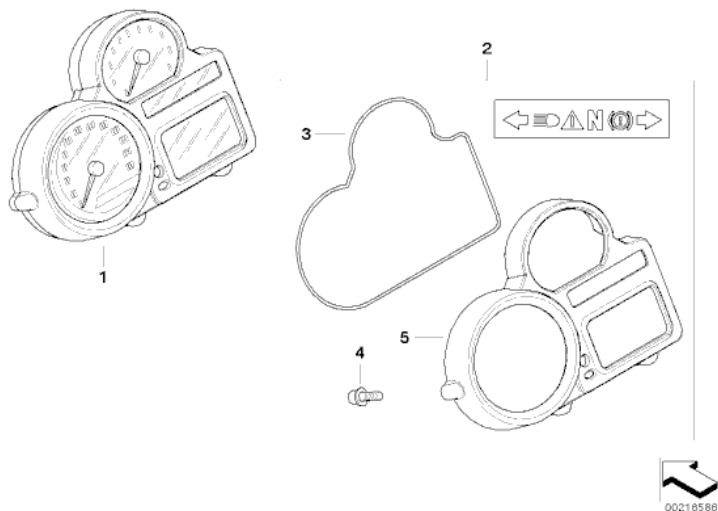

## K28 R 1200 ST (0328,0338) Instrumentenkombination

RealOEM.com Home => [Anderes Fahrzeug auswählen](#) => [Instrumente](#) => [Instrumentenkombination](#)

Anzeigen

Lightinthebox.com  
**Tailor-Made Wedding Dresses**  
 From US\$89  
 Up To **70% OFF**  
**2011 NEW YEAR SALES**  
[what's on sale >>](#)

Lightinthebox.com/WeddingDress Ads by Google

Nr.	Beschreibung	Erläuterungen	Anzahl	Von	Bis	Teilenummer	Preis	Ergänzungen
01	Instrumentenkombination	KM/H 34.0	1			62117718197		+Pfand
01	Instrumentenkombination	MPH 34.0	1			62117718198	\$1,167.38	+Pfand
02	Reparatursatz Instrumentenkombination		1			62117712088	\$255.32	+Pfand
03	Rundschnur		1			62117685085		AUSGELAUFEN
04	Torxschraube		5			62117685083	\$2.61	
05	Gehäuse Oberteil		1			62117692457		+Pfand, AUSGELAUFEN

### Ergänzungen

- +Pfand = plus Alteilepfand (Möglicherweise muss das Alteil im Austausch abgegeben werden)
- AUSGELAUFEN = Das Teil wird nicht länger angeboten.