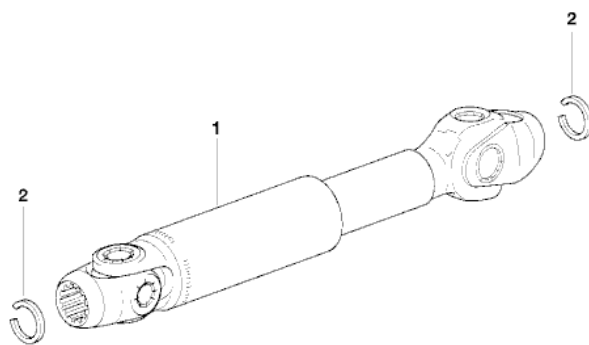

**K28 R 1200 ST (0328,0338) Kardanwelle**RealOEM.com Home => [Anderes Fahrzeug auswählen](#) => [Gelenkwelle](#) => [Gelenkwelle](#)

0000916

Nr.	Beschreibung	Erläuterungen	Anzahl	Von	Bis	Teilenummer	Preis	Ergänzungen
01	Gelenkwelle komplett		1			26117665803	\$790.69	+Pfand