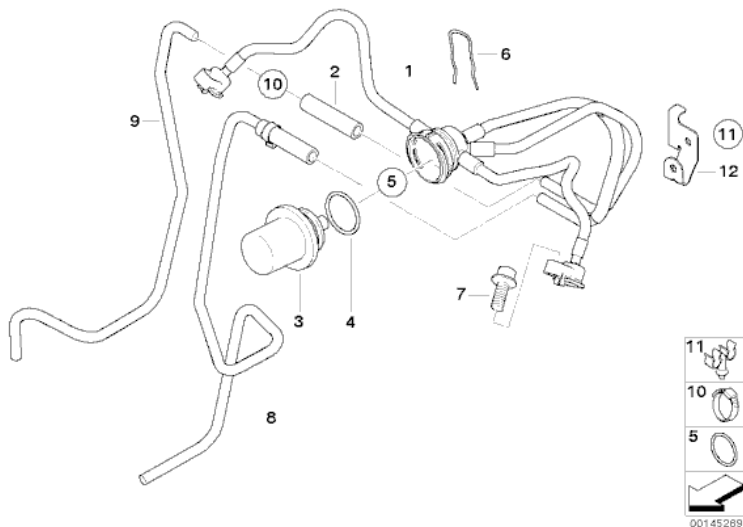

K28 R 1200 ST (0328,0338) Kraftstoffverteiler/DruckreglerRealOEM.com Home => [Anderes Fahrzeug auswählen](#) => [Kraftstoffversorgung](#) => [Kraftstoffversorgung](#)

Anzeigen

-70% auf all you can eat
Essen gehen und nur 30% zahlen.
Hol dir den Mega-Rabatt & spare
Bares.
www.GROUPON.de/All-You-can-Eat

Ads by Google

Nr.	Beschreibung	Erläuterungen	Anzahl	Von	Bis	Teilenummer	Preis	Ergänzungen
	Länge 55 mm							
02	Kraftstoffschlauch	8X13MM	1			13537563456	\$44.77	+Pfand
03	Kraftstoffdruckregler	3,5 BAR	1			13531465107	\$91.17	+Pfand
04	O-Ring	20X2,5	1			13531341067	\$2.39	
05	O-Ring	5X2,5	1			13531465193	\$1.67	
06	Klemmfeder		1			13537702892	\$5.61	
07	Isa-Schraube	M5X16	2			07129903324	\$1.40	
08	Vorlaufleitung		1			13537680479	\$40.45	
09	Rücklaufleitung		1			13537688797	\$18.43	
10	Schlauchklemme	13,1-15,3	4			16121176918	\$1.76	
11	Schlauchhalter 2-fach		1			13537692361		
12	Haltewinkel		1			13537692362	\$6.03	

Ads by Google

Ads by Google [BMW](#) [BMW E46 E36](#) [E39 BMW Parts](#) [BMW E30 M3](#)

Copyright © RealOEM.com