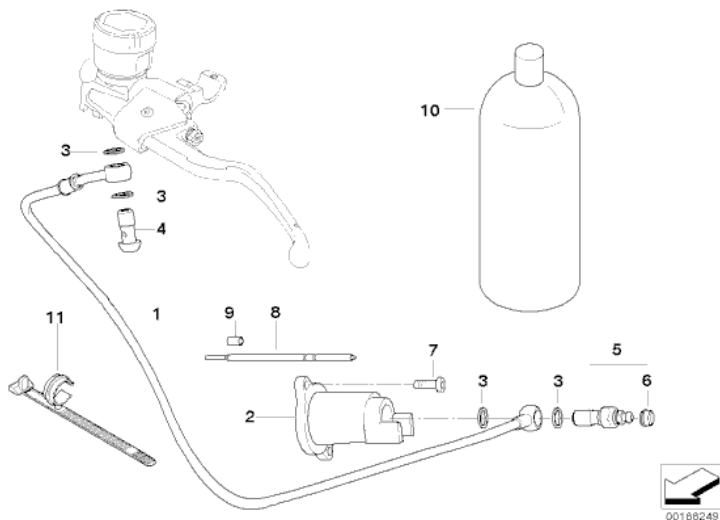

## K28 R 1200 ST (0328,0338) Kupplungsbetätigung

RealOEM.com Home => [Anderes Fahrzeug auswählen](#) => [Kupplung](#) => [Kupplungsbetätigung](#)

Anzeigen

### Jeden Tag Essen gehen

Teuer? Denkst du. Jetzt mit Groupon nur 30% zahlen. Tägl. neue Angebote [www.GROUPON.de/Essen-fuer-30proz](http://www.GROUPON.de/Essen-fuer-30proz)

Ads by Google

Nr.	Beschreibung	Erläuterungen	Anzahl	Von	Bis	Teilenummer	Preis	Ergänzungen
01	Leitung Kupplungsgeber-/nehmerzylinder		1			32727681845	\$186.44	
02	Nehmerzylinder Kupplung	D=24	1			21527675101		+Pfand, AUSGELAUFEN
02	Nehmerzylinder Kupplung	D=24	1			21527724542		+Pfand
03	Dichtring	A10X13,5-CU	4			07119963072	\$0.11	
04	Hohlschraube	M10X1	1			34327667316	\$7.10	
05	Verschlussschraube mit Entlüftung		1			34327673647	\$10.49	
06	Kappe		1			34212314001	\$6.09	
07	Zylinderschraube	M 6X18	2			23002332975	\$1.74	
08	Druckstange kugeelig		1	04/2006		21217702596	\$59.14	+Pfand
09	Filzring		1			23211230440	\$3.97	
10	Hydrauliköl Vitamol V10	250ML	?			21520392546		
11	Schlauchhalter		1			16131465119	\$2.26	