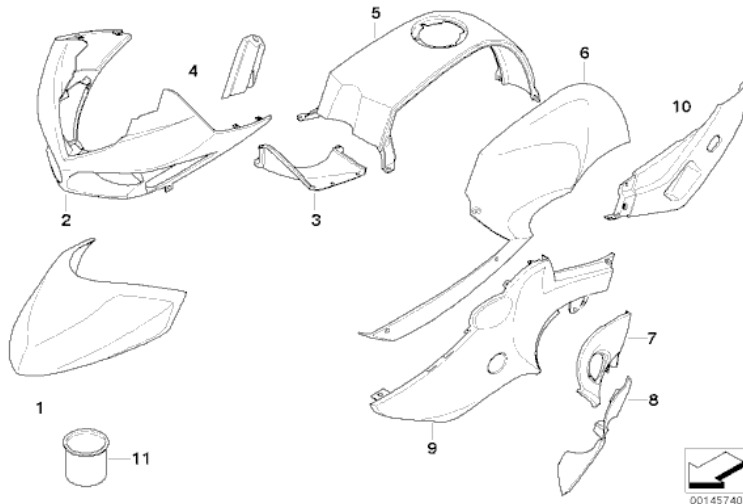

K28 R 1200 ST (0328,0338) Lackierte Teile 716 nacht-schwarzRealOEM.com Home => [Anderes Fahrzeug auswählen](#) => [Karosserieausstattung](#) => [Lackierte Teile](#)

Anzeigen

Nr.	Beschreibung	Erläuterungen	Anzahl	Von	Bis	Teilenummer	Preis	Ergänzungen
	i Lack schwarz II 103 / 668							
01	Kotflügel vorne	NACHTSCHWARZ	1			46617683663	\$246.98	
02	Verkleidung Oberteil	NACHTSCHWARZ	1			46637683671	\$406.97	
03	Innenabdeckung links	NACHTSCHWARZ	1			46637683673	\$83.06	
03	Innenabdeckung rechts	NACHTSCHWARZ	1			46637683674	\$83.06	
04	Abdeckung Windschildverstellung links	WEISSALU 3	1			46637704889		
04	Abdeckung Windschildverstellung rechts	WEISSALU 3	1			46637704890		
05	Tankabdeckung mitte	NACHTSCHWARZ	1			46637683672	\$302.47	
06	Tankabdeckung links	NACHTSCHWARZ	1			46637683679	\$288.38	
06	Tankabdeckung rechts	NACHTSCHWARZ	1			46637683680	\$288.38	
07	Abdeckung Drosselklappenstutzen links	WEISSALU 3	1			46637704891		
07	Abdeckung Drosselklappenstutzen rechts	WEISSALU 3	1			46637704892		
08	Fusschutz links	NACHTSCHWARZ	1			46637683669	\$125.59	+Pfand
08	Fusschutz rechts	NACHTSCHWARZ	1			46637683670	\$125.59	+Pfand
09	Verkleidung rechts	NACHTSCHWARZ	1			46627683676	\$399.97	
09	Verkleidung links	NACHTSCHWARZ	1			46637683675	\$399.97	
10	Seitenblende links	NACHTSCHWARZ	1			46637683681	\$141.86	
10	Seitenblende rechts	NACHTSCHWARZ	1			46637683682	\$141.86	

Ergänzungen

- +Pfand = plus Aloteilepfand (Möglicherweise muss das Aloteil im Austausch abgegeben werden)

Ads by RealOEM

Eres un experto usando catálogos de partes para BMW?
 Queremos ofrecerte una carrera con prospección como representante de servicio al cliente trabajando desde casa. Si usted esta interesado, pulsar acá y envíe su [currículo](#)