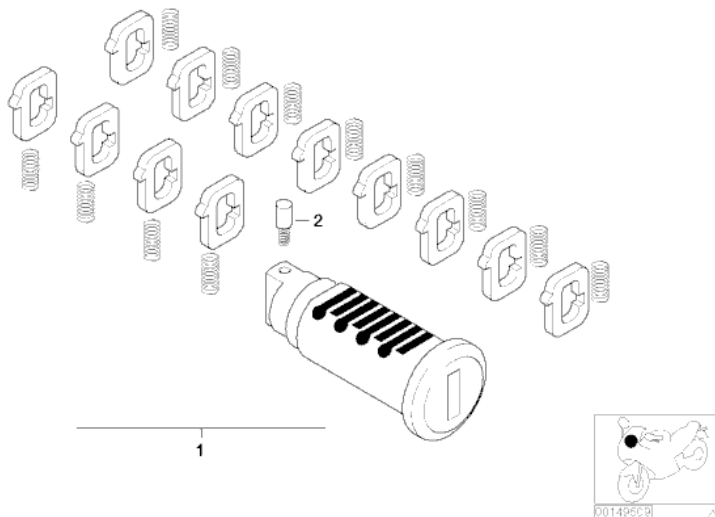

## K28 R 1200 ST (0328,0338) Reparatursatz Schliesszylinder

[RealOEM.com Home](#) => [Anderes Fahrzeug auswählen](#) => [Karosserieausstattung](#) => [Schlösser](#)

Anzeigen

Lightinthebox.com  
 Tailor-Made  
**Wedding Dresses**  
 From US\$89  
 Up To  
**70% OFF**  
**2011 NEW YEAR SALES**  
[what's on sale >>](#)

Lightinthebox.com/WeddingDress Ads by Google

Nr.	Beschreibung	Erläuterungen	Anzahl	Von	Bis	Teilenummer	Preis	Ergänzungen
i	Achtung! Vor Bestellung von diebstahlrelevanten Bauteilen (wie z.B. Schlüsseln, Gleichschlüssen, EWS/CAS Steuergeräten) muss die Bezugsberechtigung des Kunden, des KFZ-Halters oder eines berechtigten Dritten durch Vorlage von Original-KFZ-Papieren und eines amtlichen Lichtbildausweises sichergestellt werden! Bei berechtigten Dritten ist zusätzlich eine Vollmacht des KFZ-Halters notwendig. Kopien der angeführten Berechtigungsnachweise sind in der Fahrzeugakte abzulegen.							
01	Rep.Satz Schliesszylinder Lenkschloss für Koffer/Topcase		1			51257698201	\$40.53	
01	Reparatursatz Schliesszylinder für Tankdeckel		1			51257698204	\$38.44	
01	Reparatursatz Schliesszylinder für Sitzbank		1			51257698202	\$38.44	
01	Reparatursatz Schliesszylinder		1			51257698204	\$38.44	
02	Stift		1			51257680580	\$6.68	

**Ergänzungen**

- Nicht alle abgebildeten Teile müssen in Ihrem Fahrzeug verbaut sein! Maßgeblich hierfür ist die Teileliste!
- Abgebildete Teile ohne Nummer sind in einem anderen Schaubild erfasst und aufgelistet.