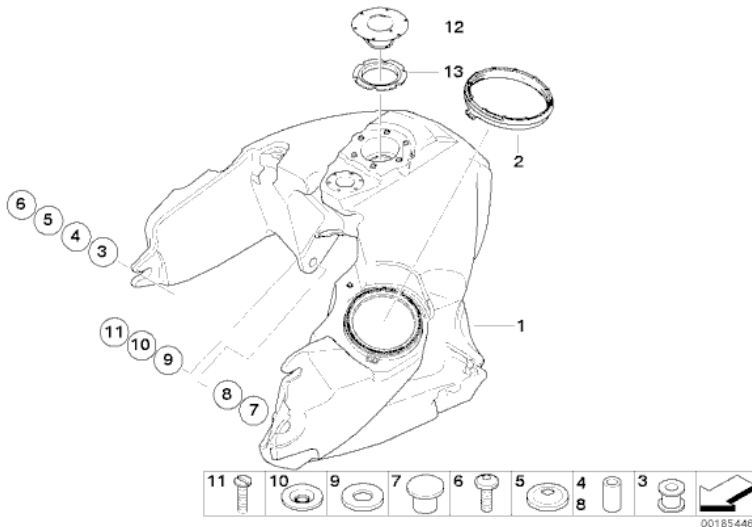

K28 R 1200 ST (0328,0338) KraftstoffbehälterRealOEM.com Home => [Anderes Fahrzeug auswählen](#) => [Kraftstoffversorgung](#) => [Kraftstoffbehälter](#)

Anzeigen

Jeden Tag Essen gehen

Teuer? Denkst du. Jetzt mit Groupon
 nur 30% zahlen. Tägl. neue Angebote
www.GROUPON.de/Essen-fuer-30proz

Ads by Google

Nr.	Beschreibung	Erläuterungen	Anzahl	Von	Bis	Teilenummer	Preis	Ergänzungen
01	Kraftstoffbehälter		1			16117673705	\$913.43	+Pfand
02	Haltering		1			16141182903	\$5.75	
03	Gummilager		2			16112309211	\$4.81	
04	Buchse		4			16112309559	\$3.49	
05	Scheibe		2			16117677622	\$2.15	
06	Isa-Schraube	M5X10	2			07129903655		
07	Gummilager		2			16112309228	\$2.71	
08	Buchse		2			16112309219	\$3.15	
09	Gummischeibe		2			16112309175	\$3.00	
10	Scheibe		2			16112309560	\$1.94	
11	Senkschraube	M8X40	2			07119904901	\$2.23	
12	Tankstutzen		1			16117677722	\$123.39	
13	Dichtung		1			16117654903	\$12.00	