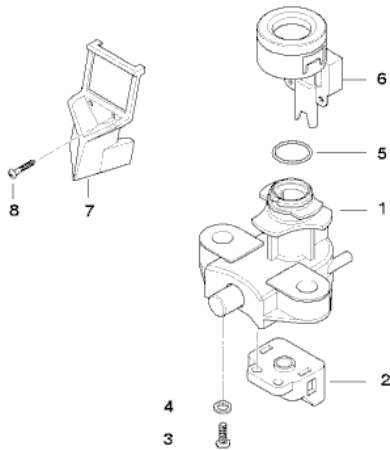

K28 R 1200 ST (0328,0338) Zündlenkschloss/AnbauteileRealOEM.com Home => [Anderes Fahrzeug auswählen](#) => [Karosserieausstattung](#) => [Schlösser](#)

Anzeigen

BMW GT1 DIS V55 SSS V32GT1 Test Coverage of All BMW
System Fit All Laptops, Free Shipping
www.autodiag.de**CyberLock-Electronic Lock**Complete access control for doors,
padlocks, gates, and cabinets.
www.videx.com

Ads by Google

Nr.	Beschreibung	Erläuterungen	Anzahl	Von	Bis	Teilenummer	Preis	Ergänzungen
01	Lenkschlossgehäuse		1			51257700072	\$145.27	+Pfand
02	Zündschalter		1			61317681555		+Pfand, AUSGELAUFEN
02	Zündlichtschalter		1			61317708211	\$92.67	+Pfand
03	Fächerschraube	M8	2			51257711811	\$2.90	
04	Beilagscheibe		2			07119904919	\$0.58	
05	O-Ring		1			51252313185	\$2.67	
06	Ringantenne		1			61357705247	\$36.67	+Pfand, Siehe PUM 11588817
07	Abdeckkappe		1			51257692011	\$14.61	
07	Abdeckkappe		1			51257726878		
08	Schraube	M3X20	2			61117651630	\$0.90	