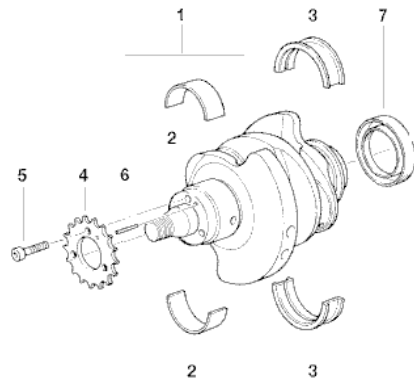

K28 R 1200 ST (0328,0338) Kurbelwelle Anbauteile

[RealOEM.com Home](#) => [Anderes Fahrzeug auswählen](#) => [Motor](#) => [Kurbeltrieb](#)

Anzeigen

Lightinthebox.com
 Tailor-Made
Wedding Dresses
 From US\$89
 Up To
70% OFF
2011 NEW YEAR SALES
[what's on sale >>](#)
Lightinthebox.com/WeddingDress Ads by Google

Nr.	Beschreibung	Erläuterungen	Anzahl	Von	Bis	Teilenummer	Preis	Ergänzungen
01	Kurbelwelle		1			11217668172		+Pfand, AUSGELAUFEN
01	Kurbelwelle		1			11217702660	\$1,046.05	+Pfand
02	Lagerschale gelb		2			11217678806	\$28.39	
02	Lagerschale grün		2			11217678807	\$28.39	
02	Lagerschale weiss		2			11217678808	\$28.39	
02	Lagerschale gelb	+0,25	2			11217678809	\$28.39	
02	Lagerschale grün	+0,25	2			11217678810	\$28.39	
02	Lagerschale weiss	+0,25	2			11217678811	\$28.39	
03	Führungslagerschale Grün		2			11217675274	\$53.09	
03	Führungslagerschale weiss		2			11217675275	\$53.09	
03	Führungslagerschale gelb	+0,25	2			11217678812	\$53.09	
03	Führungslagerschale Grün	+0,25	2			11217678813	\$53.09	
03	Führungslagerschale weiss	+0,25	2			11217678814	\$53.09	
04	Kettenrad Kurbelwelle		1			11317669893	\$30.29	+Pfand
05	Isa-Schraube	M6X16	3			07129904963	\$0.82	
06	Zylinderstift		1			07119904918	\$1.19	
07	Wellendichtring	65X83X7	1			11117671730	\$27.34	+Pfand

Ergänzungen

- +Pfand = plus Altteilepfand (Möglicherweise muss das Altteil im Austausch abgegeben werden)
- AUSGELAUFEN = Das Teil wird nicht länger angeboten.

Ads by RealOEM

Eres un experto usando catálogos de partes para BMW? Queremos ofrecerte una carrera con prospección como representante de servicio al cliente trabajando desde casa. Si usted esta interesado, pulsar acá y envíe su [currículo](#)