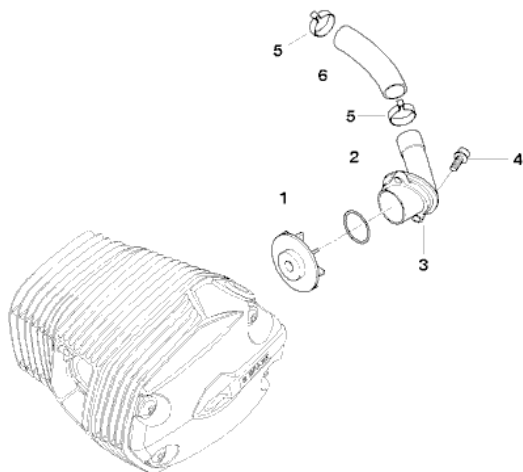

K28 R 1200 ST (0328,0338) MotorentlüftungRealOEM.com Home => [Anderes Fahrzeug auswählen](#) => [Motor](#) => [Motorgehäuse](#)

Nr.	Beschreibung	Erläuterungen	Anzahl	Von	Bis	Teilenummer	Preis	Ergänzungen
01	Entlüfterscheibe		1			11157724795		
02	O-Ring	44X3	1			07119904844	\$3.41	
03	Entlüfterstutzen		1			11157674098	\$12.89	
04	Isa-Schraube	M6X14	2			07129903027	\$1.20	
04	Isa-Schraube	M6X16	2			07129904588	\$0.96	
05	Schlauchschelle	D=28MM	2			11157679174	\$1.54	
06	Entlüftungsschlauch	L=162	1			11117676708	\$16.57	

Ergänzungen

- Nicht alle abgebildeten Teile müssen in Ihrem Fahrzeug verbaut sein! Maßgeblich hierfür ist die Teilleiste!
- Abgebildete Teile ohne Nummer sind in einem anderen Schaubild erfasst und aufgelistet.