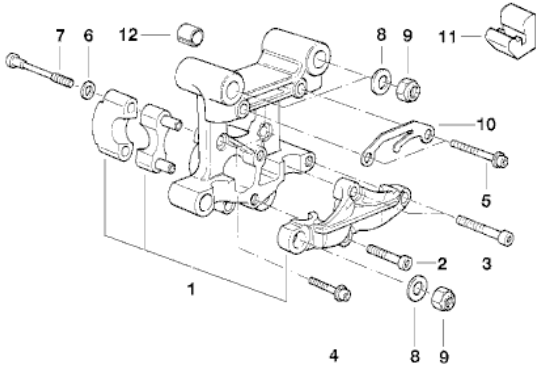

K28 R 1200 ST (0328,0338) Nockenwellenlagerbock

[RealOEM.com Home](#) => [Anderes Fahrzeug auswählen](#) => [Motor](#) => [Motorsteuerung](#)

00001225

Nr.	Beschreibung	Erläuterungen	Anzahl	Von	Bis	Teilenummer	Preis	Ergänzungen
01	Nockenwellenlagerbock links		1			11337676445		+Pfand, AUSGELAUFEN
01	Nockenwellenlagerbock links		1			11337717441		+Pfand
01	Nockenwellenlagerbock rechts		1			11337676446		+Pfand, AUSGELAUFEN
01	Nockenwellenlagerbock rechts		1			11337717442	\$259.40	+Pfand
02	Torxschraube	M8X30	2			11331340745	\$2.58	
03	Torxschraube	M8X40	4			11331340744		AUSGELAUFEN
04	ISA-Schraube mit Scheibe	M6X30- ZNNIV SI	6			07129905537	\$1.09	
05	Isa-Schraube	M6X60	4			07129905890	\$2.23	
06	Distanzscheibe		4			11311460923	\$0.40	
07	Torxschraube	M8X65	4			11331340743	\$2.80	
08	Beilagscheibe		8			1121464026	\$0.96	
09	Sechskantmutter	M10	8			1127650402	\$1.28	
10	Kontaktfeder		2			11337677901	\$2.13	
12	Passhülse	D=12,5MM	4			1121726241	\$1.62	

Ergänzungen

- +Pfand = plus Alteilpfand (Möglicherweise muss das Alteil im Austausch abgegeben werden)
- AUSGELAUFEN = Das Teil wird nicht länger angeboten.

Anzeigen

Precision Technology Supplies Ltd

Stainless Steel Micro Screws Handbook available now