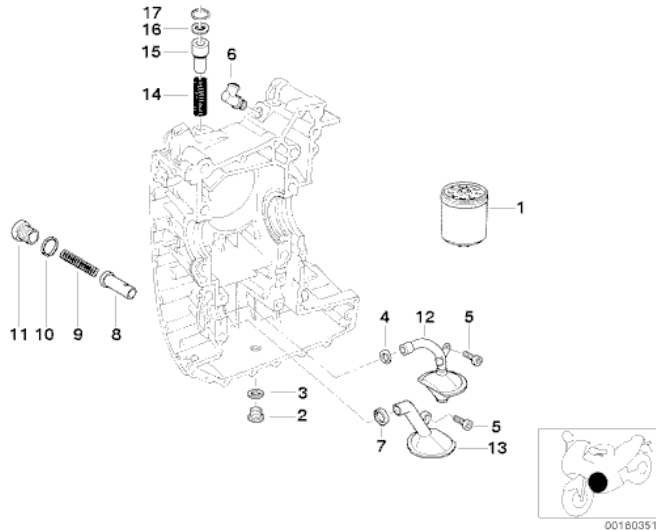

K28 R 1200 ST (0328,0338) Ölversorgung-Ölfilter

[RealOEM.com Home](#) => [Anderes Fahrzeug auswählen](#) => [Motor](#) => [Ölversorgung](#)

Anzeigen

Jeden Tag Essen gehen

Teuer? Denkst du. Jetzt mit Groupon nur 30% zahlen. Tägl. neue Angebote www.GROUPON.de/Essen-fuer-30proz

Ads by Google

Nr.	Beschreibung	Erläuterungen	Anzahl	Von	Bis	Teilenummer	Preis	Ergänzungen
01	Ölfilter		1			11427673541	\$20.23	
02	Verschlussschraube	M16X1,5	1			07119902292	\$2.83	
03	Dichtring	A16X20	1			07119963252	\$0.57	
04	O-Ring	22X2,50	1			11411341597	\$2.46	
05	Isa-Schraube	M6X25	2			07129905112		AUSGELAUFEN
07	O-Ring	20X2,5	1			11411342499	\$2.67	
08	Kolben		1			11411340780	\$13.44	+Pfand
09	Druckfeder		1			11411460259	\$1.16	
10	Dichtring	A20X24-AL	1			07119963340	\$0.38	
11	Verschlussschraube		1			11411460483	\$6.44	
12	Saugstutzen Schmieröl		1			11411342500	\$12.56	
13	Ansaugstutzen Kühlöl		1			11411342606	\$13.44	
14	Druckfeder		1			11441342571	\$1.84	
15	Dehnstoffelement	95CEL	1			11411342761	\$44.23	
16	Unterlage		1			11441341041	\$2.71	
17	O-Ring	19X4	1			17221342487	\$2.67	