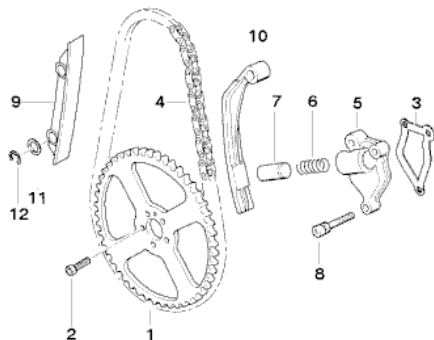

K28 R 1200 ST (0328,0338) Steuerkette/Spanschiene/Gleitschiene

RealOEM.com Home => [Anderes Fahrzeug auswählen](#) => [Motor](#) => [Motorsteuerung](#)

Anzeigen

-70% auf all you can eat
Essen gehen und nur 30% zahlen.
Hol dir den Mega-Rabatt & spare Bares.
www.GROUPON.de/All-You-can-Eat

Bmw e53 bremsklötze
BMW Bremsklötze jetzt bestellen.
Zum Tiefpreis. 24/48h Lieferung.
www.q-11.de/Bremskloetze-BMW

Ads by Google

Nr.	Beschreibung	Erläuterungen	Anzahl	Von	Bis	Teilenummer	Preis	Ergänzungen
01	Kettenrad		1			11317668125	\$55.79	+Pfand
02	Isa-Schraube	M5X16	5			07129904494	\$0.60	
03	Dichtung		1			11317674453	\$4.64	
04	Steuerkette		1			11317694426	\$61.84	+Pfand
05	Gehäuse		1			11311340726	\$13.07	
06	Schraubenfeder		1			11311335584	\$0.91	
07	Kolben		1			11317668127	\$26.58	+Pfand
08	Isa-Schraube	M6X25	3			07129905118		
09	Führungsschiene		1			11311341293	\$8.91	+Pfand
10	Kettenspanner		1			11317677666	\$8.91	+Pfand
11	Distanzscheibe		3			11311460923	\$0.40	
12	Sicherungsscheibe D=6MM		3			07119932841	\$0.38	